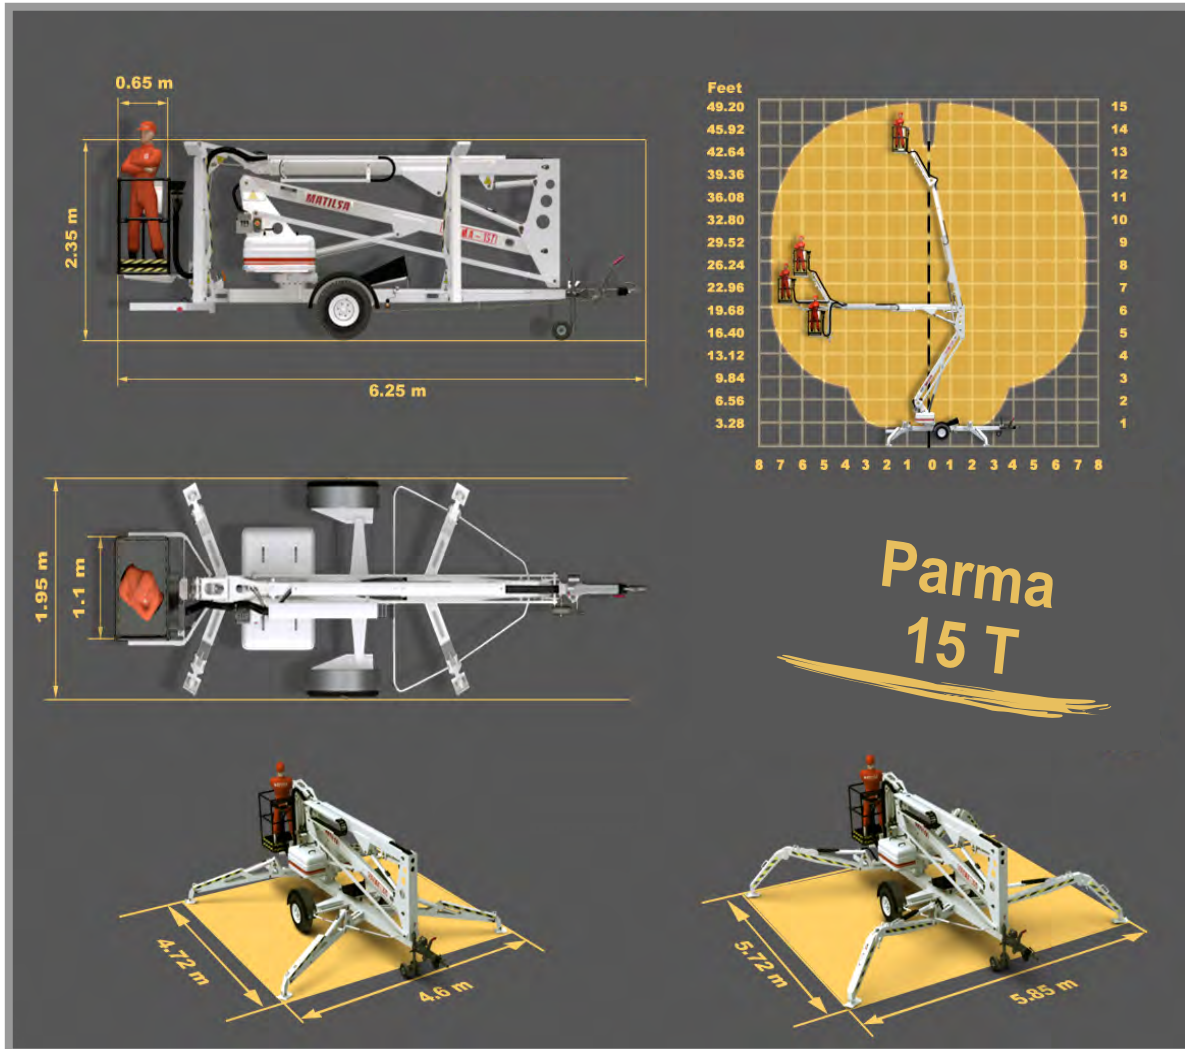

Hebetechnik Wendel GmbH

Anhänger-Arbeitsbühne „Gelenk-Teleskop“ Parma 15 T mit Korbarm

Deutscher
Vertragshändler
MATILSA

Arbeitshöhe: 14,80m

seitl. Reichweite: 7,30m

Gewicht: 1880kg (variiert je Antriebsart)

Tragkraft: 200kg

230 Volt / Batterie / Benzin
(Antriebsart wählbar)

drehbarer Arbeitskorb (Optional erhältlich)

64560 Riedstadt - Bergfeldstr. 55-59 - Tel. 06158-747712 - Fax 06158-74232

www.hebetechnik-wendel.de info@hebetechnik-wendel.de