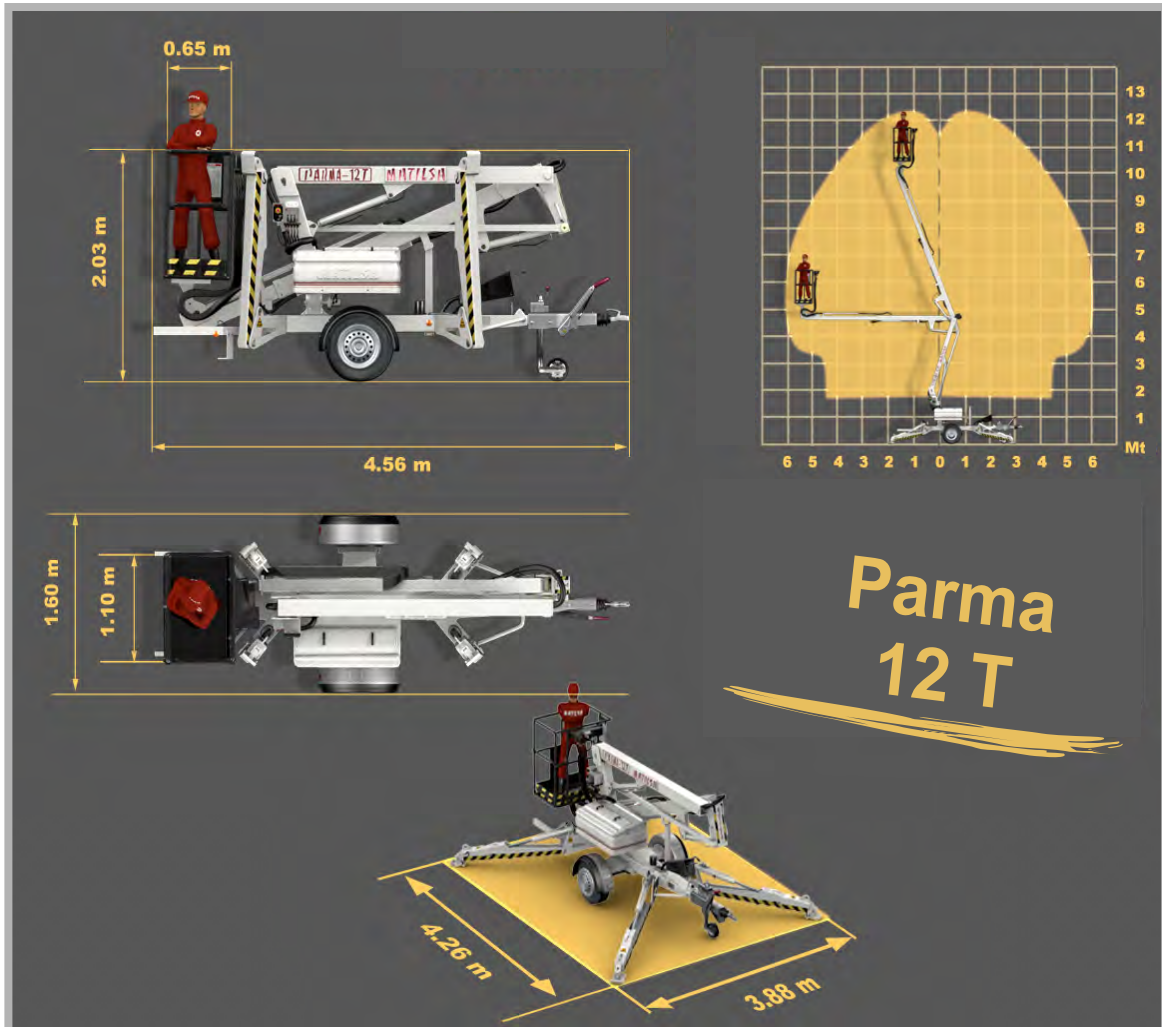

## Anhänger-Arbeitsbühne „Gelenk-Teleskop“ Parma 12 T

Deutscher  
Vertragshändler  
**MATILSA**

**Arbeitshöhe: 12,20m**

**seitl. Reichweite: 6,10m**

**Gewicht: 1450kg** (variiert je Antriebsart)

**Tragkraft: 200kg**