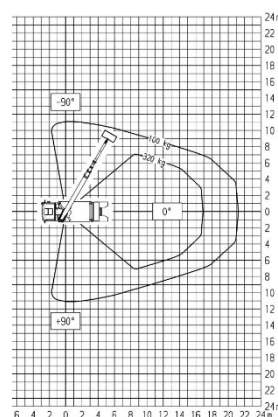

WENDEL Arbeitsbühnen

LKW-Teleskop-Arbeitsbühne TLK 33 auf 7,5 t-Fahrgestell – FSK C1

Technische Daten

max. Arbeitshöhe	33,00 m
max. Plattformhöhe	31,00 m
max. seitr. Reichweite bei 100 kg Korblast / ab Mitte Drehkranz	21,20 m
max. Korblast	320 kg
Schwenkbereich	500°
Schwenkbereich Korbarm	180°
Gewicht	7490 kg
Abstützbreite in Fahrzeugbreite	2,55 m
einseitig vorne / hinten	3,95 m / 3,85 m
beidseitig vorne / hinten	5,30 m / 5,20 m
Korbmaße	1,70 m x 0,86 m
Fahrzeuginnenlänge	8,74 m
Durchfahrbreite mit Spiegel / Spiegel beigegeklappt	3,00 m / 2,55 m
Fahrzeughöhe	3,54 m

Besonderheiten:

- großer, drehbarer Arbeitskorb
- verschiedene Abstützbreiten möglich
- Horizontal/Vertikal-Abstützung
- 230V-Plattformversorgung
- 320 kg Korblast

Abstützung beidseitig

Abstützung einseitig – 100%

Abstützung einseitig – 50%

Abstützung in Fahrzeugbreite