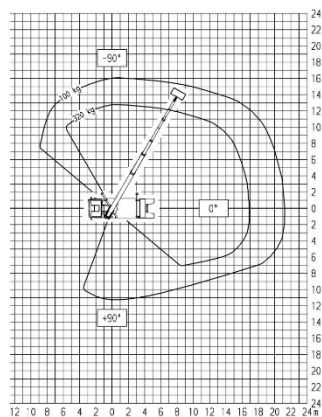

WENDEL Arbeitsbühnen

LKW-Teleskop-Arbeitsbühne TLK 33 auf 7,5 t-Fahrgestell – FSK C1

Technische Daten

max. Arbeitshöhe	33,00 m
max. Plattformhöhe	31,00 m
max. seitr. Reichweite bei 100 kg Korblast / ab Mitte Drehkranz	21,20 m
max. Korblast	320 kg
Schwenkbereich	500°
Schwenkbereich Korbarm	180°
Gewicht	7490 kg
Abstützbreite in Fahrzeugbreite	2,55 m
einseitig vorne / hinten	3,95 m / 3,85 m
beidseitig vorne / hinten	5,30 m / 5,20 m
Korbmaße	1,70 m x 0,86 m
Fahrzeuginnenlänge	8,74 m
Durchfahrbreite mit Spiegel / Spiegel beigegeklappt	3,00 m / 2,55 m
Fahrzeughöhe	3,54 m

Besonderheiten:

- großer, drehbarer Arbeitskorb
- verschiedene Abstützbreiten möglich
- Horizontal/Vertikal-Abstützung
- 230V-Plattformversorgung
- 320 kg Korblast

Abstützung beidseitig

Abstützung einseitig – 100%

Abstützung einseitig – 50%

Abstützung in Fahrzeugbreite