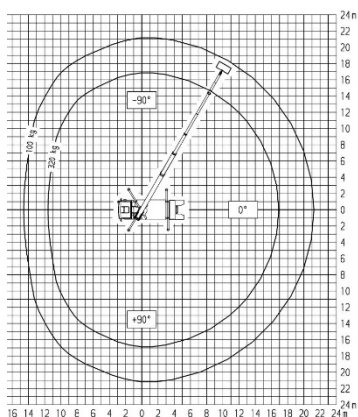

WENDEL Arbeitsbühnen

LKW-Teleskop-Arbeitsbühne TLK 33 auf 7,5 t-Fahrgestell – FSK C1

Technische Daten

max. Arbeitshöhe	33,00 m
max. Plattformhöhe	31,00 m
max. seitr. Reichweite bei 100 kg Korblast / ab Mitte Drehkranz	21,20 m
max. Korblast	320 kg
Schwenkbereich	500°
Schwenkbereich Korbarm	180°
Gewicht	7490 kg
Abstützbreite in Fahrzeugbreite	2,55 m
einseitig vorne / hinten	3,95 m / 3,85 m
beidseitig vorne / hinten	5,30 m / 5,20 m
Korbmaße	1,70 m x 0,86 m
Fahrzeuginnenlänge	8,74 m
Durchfahrbreite mit Spiegel / Spiegel beigegeklappt	3,00 m / 2,55 m
Fahrzeughöhe	3,54 m

Besonderheiten:

- großer, drehbarer Arbeitskorb
- verschiedene Abstützbreiten möglich
- Horizontal/Vertikal-Abstützung
- 230V-Plattformversorgung
- 320 kg Korblast

Abstützung beidseitig

Abstützung einseitig – 100%

Abstützung einseitig – 50%

Abstützung in Fahrzeugbreite