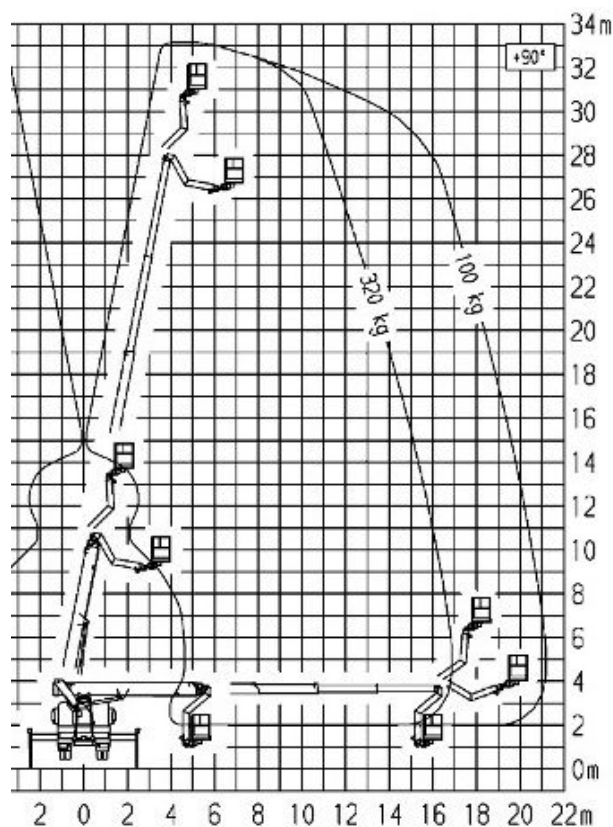

WENDEL Arbeitsbühnen

LKW-Teleskop-Arbeitsbühne TLK 33 auf 7,5 t-Fahrgestell – FSK C1

Technische Daten

max. Arbeitshöhe	33,00 m
max. Plattformhöhe	31,00 m
max. seitr. Reichweite bei 100 kg Korblast / ab Mitte Drehkranz	21,20 m
max. Korblast	320 kg
Schwenkbereich	500°
Schwenkbereich Korbarm	180°
Gewicht	7490 kg
Abstützbreite in Fahrzeugbreite	2,55 m
einseitig vorne / hinten	3,95 m / 3,85 m
beidseitig vorne / hinten	5,30 m / 5,20 m
Korbmaße	1,70 m x 0,86 m
Fahrzeuginnenlänge	8,74 m
Durchfahrbreite mit Spiegel / Spiegel beigegeklappt	3,00 m / 2,55 m
Fahrzeughöhe	3,54 m

Besonderheiten:

- großer, drehbarer Arbeitskorb
- verschiedene Abstützbreiten möglich
- Horizontal/Vertikal-Abstützung
- 230V-Plattformversorgung
- 320 kg Korblast

Abstützung beidseitig

Abstützung einseitig – 100%

Abstützung einseitig – 50%

Abstützung in Fahrzeugbreite