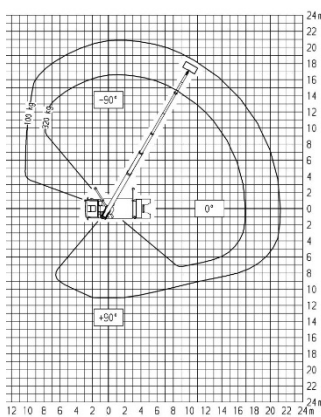

WENDEL Arbeitsbühnen

LKW-Teleskop-Arbeitsbühne TLK 33 auf 7,5 t-Fahrgestell – FSK C1

Technische Daten

max. Arbeitshöhe	33,00 m
max. Plattformhöhe	31,00 m
max. seitr. Reichweite bei 100 kg Korblast / ab Mitte Drehkranz	21,20 m
max. Korblast	320 kg
Schwenkbereich	500°
Schwenkbereich Korbarm	180°
Gewicht	7490 kg
Abstützbreite in Fahrzeugbreite	2,55 m
einseitig vorne / hinten	3,95 m / 3,85 m
beidseitig vorne / hinten	5,30 m / 5,20 m
Korbmaße	1,70 m x 0,86 m
Fahrzeuginnenlänge	8,74 m
Durchfahrbreite mit Spiegel / Spiegel beigegeklappt	3,00 m / 2,55 m
Fahrzeughöhe	3,54 m

Besonderheiten:

- großer, drehbarer Arbeitskorb
- verschiedene Abstützbreiten möglich
- Horizontal/Vertikal-Abstützung
- 230V-Plattformversorgung
- 320 kg Korblast

Abstützung beidseitig

Abstützung einseitig – 100%

Abstützung einseitig – 50%

Abstützung in Fahrzeugbreite