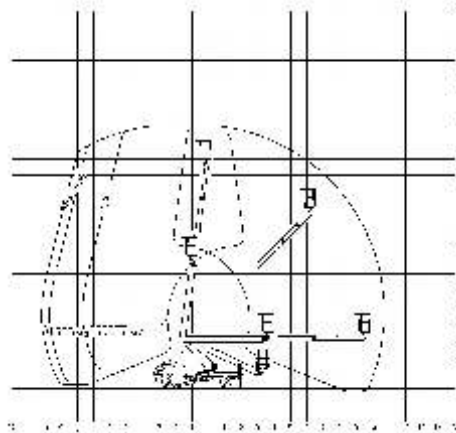

Arbeitsbühnenvermietung

Unsere "Kleinen" ganz groß ...

LKW-Arbeitsbühnen
auf 3,5t-Fahrgestell

jetzt auch mit
Horizontal-/Vertikal-
Abstützung

TL 16 - TL 18 - TL 22

TL 16

modernste Technik

bedienerfreundlich

kompakt und wendig

Arbeitshöhe
seitl. Reichweite
Tragkraft

TL 16
16,00m
max. 10,50m
200 kg

TL 18
18,00m
max. 12,50m
200 kg

TL 22
22,00m
max. 14,00m
200 kg

TL 22

Fordern SIE
unser aktuelles
Mietprospekt an !!

Wir sind Mitglied im Verbund
PARTNER **IST**
Vermietung Kundenwelt

★ Lassen Sie sich Ihr individuelles Angebot erstellen ! ★

WENDEL Arbeitsbühnen • 64560 Riedstadt • ☎ 0 61 58 - 7 39 20
www.wendel-arbeitsbuehnen.de • ✉ wendel.arbeitsbuehnen@t-online.de