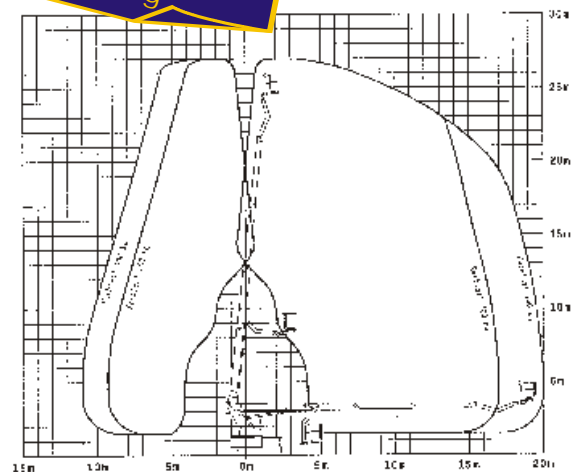

Arbeitsbühnenvermietung

Unsere "Großen" im Überblick

LKW-Arbeitsbühnen
auf 7,5t-Fahrgestell

TL 27 - TL 30

LKW-Arbeitsbühnen
auf 18t-Fahrgestell

TL 37

Ihr starker PARTNER in Sachen
"Arbeitsbühnenvermietung"

TL 27

	TL 27	TL 30	TL 37
Arbeitshöhe	27,00m	30,00m	37,00m
seitl. Reichweite	max. 20,00m	max. 19,70m	max. 28,00m
Tragkraft	300 kg	320 kg	500 kg

TL 37

Fordern SIE
unser aktuelles
Mietprospekt an!

hydraulisch
teleskopierbarer Korb