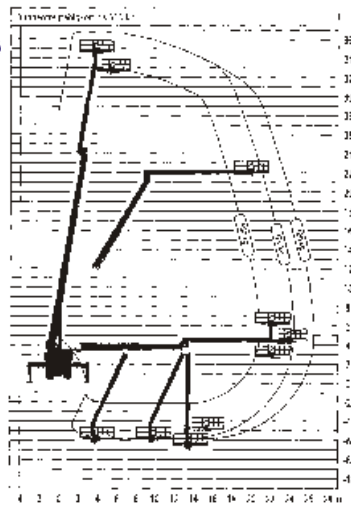

Arbeitsbühnenvermietung

Unsere "Großen" im Überblick

LKW-Arbeitsbühnen
auf 7,5t-Fahrgestell

TL 27 - TL 30

LKW-Arbeitsbühnen
auf 18t-Fahrgestell

TL 37

Ihr starker PARTNER in Sachen
"Arbeitsbühnenvermietung"

TL 27

	TL 27	TL 30	TL 37
Arbeitshöhe	27,00m	30,00m	37,00m
seitl. Reichweite	max. 20,00m	max. 19,70m	max. 28,00m
Tragkraft	300 kg	320 kg	500 kg

TL 37

Fordern SIE
unser aktuelles
Mietprospekt an!

hydraulisch
teleskopierbarer Korb