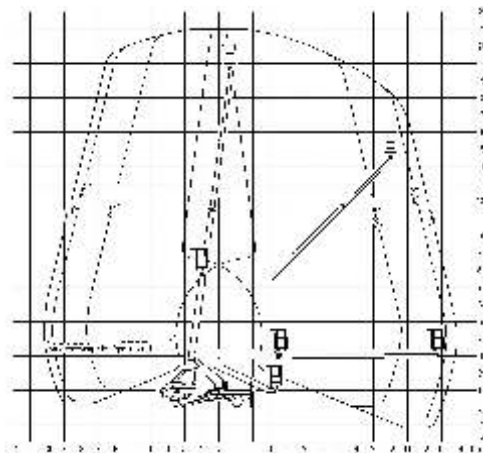

kompakt und wendig

Arbeitshöhe
seitl. Reichweite
Tragkraft

TL 16
16,00m
max. 10,50m
200 kg

TL 18
18,00m
max. 12,50m
200 kg

TL 22
22,00m
max. 14,00m
200 kg

TL 22

Fordern SIE
unser aktuelles
Mietprospekt an !!

	TL 27	TL 30	TL 37
Arbeitshöhe	27,00m	30,00m	37,00m
seitl. Reichweite	max. 20,00m	max. 19,70m	max. 28,00m
Tragkraft	300 kg	320 kg	500 kg

TL 37

Fordern SIE
unser aktuelles
Mietprospekt an!

hydraulisch
teleskopierbarer Korb