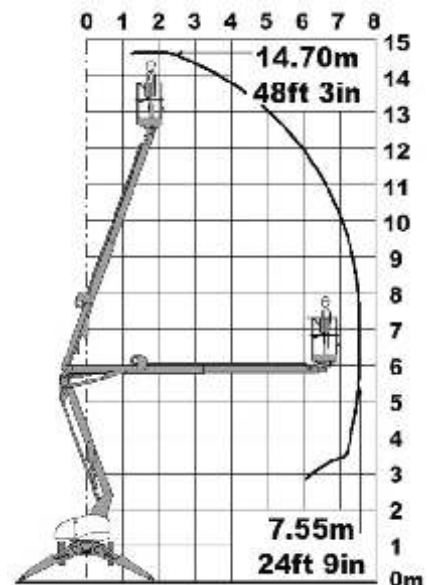

## ▶ ANHÄNGER-Arbeitsbühnen ◀ jetzt wieder im Mietprogramm

Arbeitshöhe	12,20 m
seitl. Reichweite	6,10 m
Gesamtgewicht	1400 kg
Transportbreite	1,50 m
Transportlänge	4,50 m
Transporthöhe	1,90 m
Antrieb	230 V

NL 120T

Anhängen, mitnehmen, aufstellen und arbeiten ...

NL 150T

Arbeitshöhe	14,70 m
seitl. Reichweite	7,50 m
Gesamtgewicht	1750 kg
Transportbreite	1,60 m
Transportlänge	5,55 m
Transporthöhe	2,00 m
Antrieb	230 V