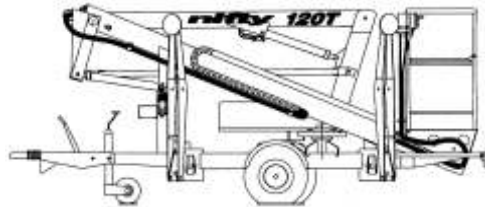

## ▶ ANHÄNGER-Arbeitsbühnen ◀ jetzt wieder im Mietprogramm

Arbeitshöhe	12,20 m
seitl. Reichweite	6,10 m
Gesamtgewicht	1400 kg
Transportbreite	1,50 m
Transportlänge	4,50 m
Transporthöhe	1,90 m
Antrieb	230 V

NL 120T

Anhängen, mitnehmen, aufstellen und arbeiten ...

NL 150T

Arbeitshöhe	14,70 m
seitl. Reichweite	7,50 m
Gesamtgewicht	1750 kg
Transportbreite	1,60 m
Transportlänge	5,55 m
Transporthöhe	2,00 m
Antrieb	230 V