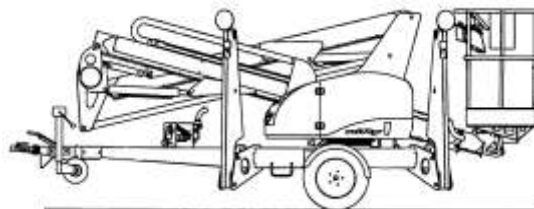

## ▶ ANHÄNGER-Arbeitsbühnen ◀ jetzt wieder im Mietprogramm

Arbeitshöhe	12,20 m
seitl. Reichweite	6,10 m
Gesamtgewicht	1400 kg
Transportbreite	1,50 m
Transportlänge	4,50 m
Transporthöhe	1,90 m
Antrieb	230 V

NL 120T

Anhängen, mitnehmen, aufstellen und arbeiten ...

NL 150T

Arbeitshöhe	14,70 m
seitl. Reichweite	7,50 m
Gesamtgewicht	1750 kg
Transportbreite	1,60 m
Transportlänge	5,55 m
Transporthöhe	2,00 m
Antrieb	230 V