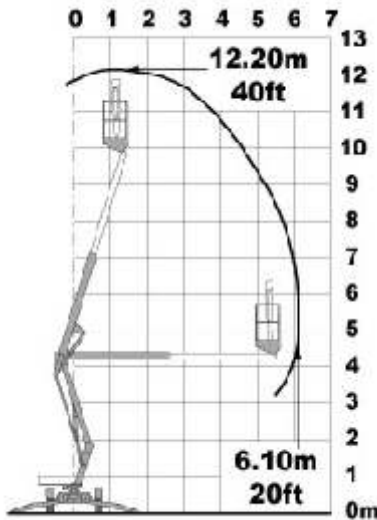

## ▶ ANHÄNGER-Arbeitsbühnen ◀ jetzt wieder im Mietprogramm

Arbeitshöhe	12,20 m
seitl. Reichweite	6,10 m
Gesamtgewicht	1400 kg
Transportbreite	1,50 m
Transportlänge	4,50 m
Transporthöhe	1,90 m
Antrieb	230 V

NL 120T

Anhängen, mitnehmen, aufstellen und arbeiten ...

NL 150T

Arbeitshöhe	14,70 m
seitl. Reichweite	7,50 m
Gesamtgewicht	1750 kg
Transportbreite	1,60 m
Transportlänge	5,55 m
Transporthöhe	2,00 m
Antrieb	230 V